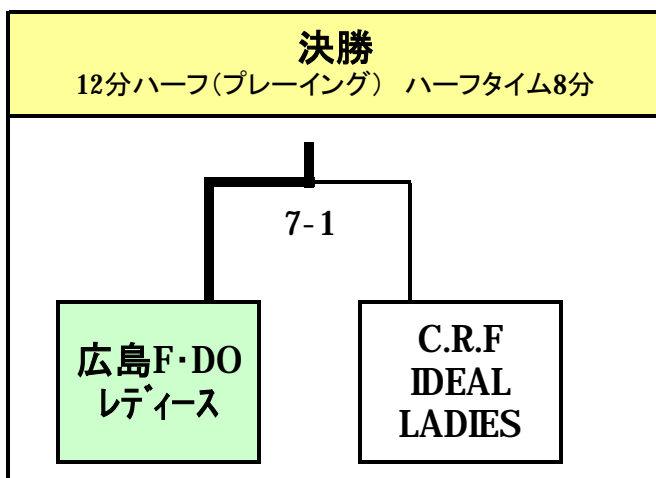

ティファール・カップ第3回全日本女子フットサル大会中国地域大会

2006年 9月24日 あやめ池スポーツセンター(鳥取県湯梨浜町)

予選リーグ											
8分ハーフ(プレーイング) ハーフタイム4分											
Aグループ	ホワイトロータス	Junjies MINERVA	広島F・DO レディース	勝点	得点	失点	差	順位			
a	ホワイトロータス	×	0-3	○	3-2	3	3	5	-2	3	
b	Junjies MINERVA	○	3-0	-	×	1-3	3	4	3	+1	2
c	広島F・DO レディース	×	2-3	○	3-1	-	3	5	4	+1	1
Bグループ	FCカミノGirls	C.R.F IDEAL LADIES	ガティーンズ・S・C益田	勝点	得点	失点	差	順位			
d	FCカミノGirls	-	×	0-2	○	2-1	3	2	3	-1	2
e	C.R.F IDEAL LADIES	○	2-0	-	○	3-1	6	5	1	+4	1
f	ガティーンズ・S・C益田	×	1-2	×	1-3	-	0	2	5	-3	3